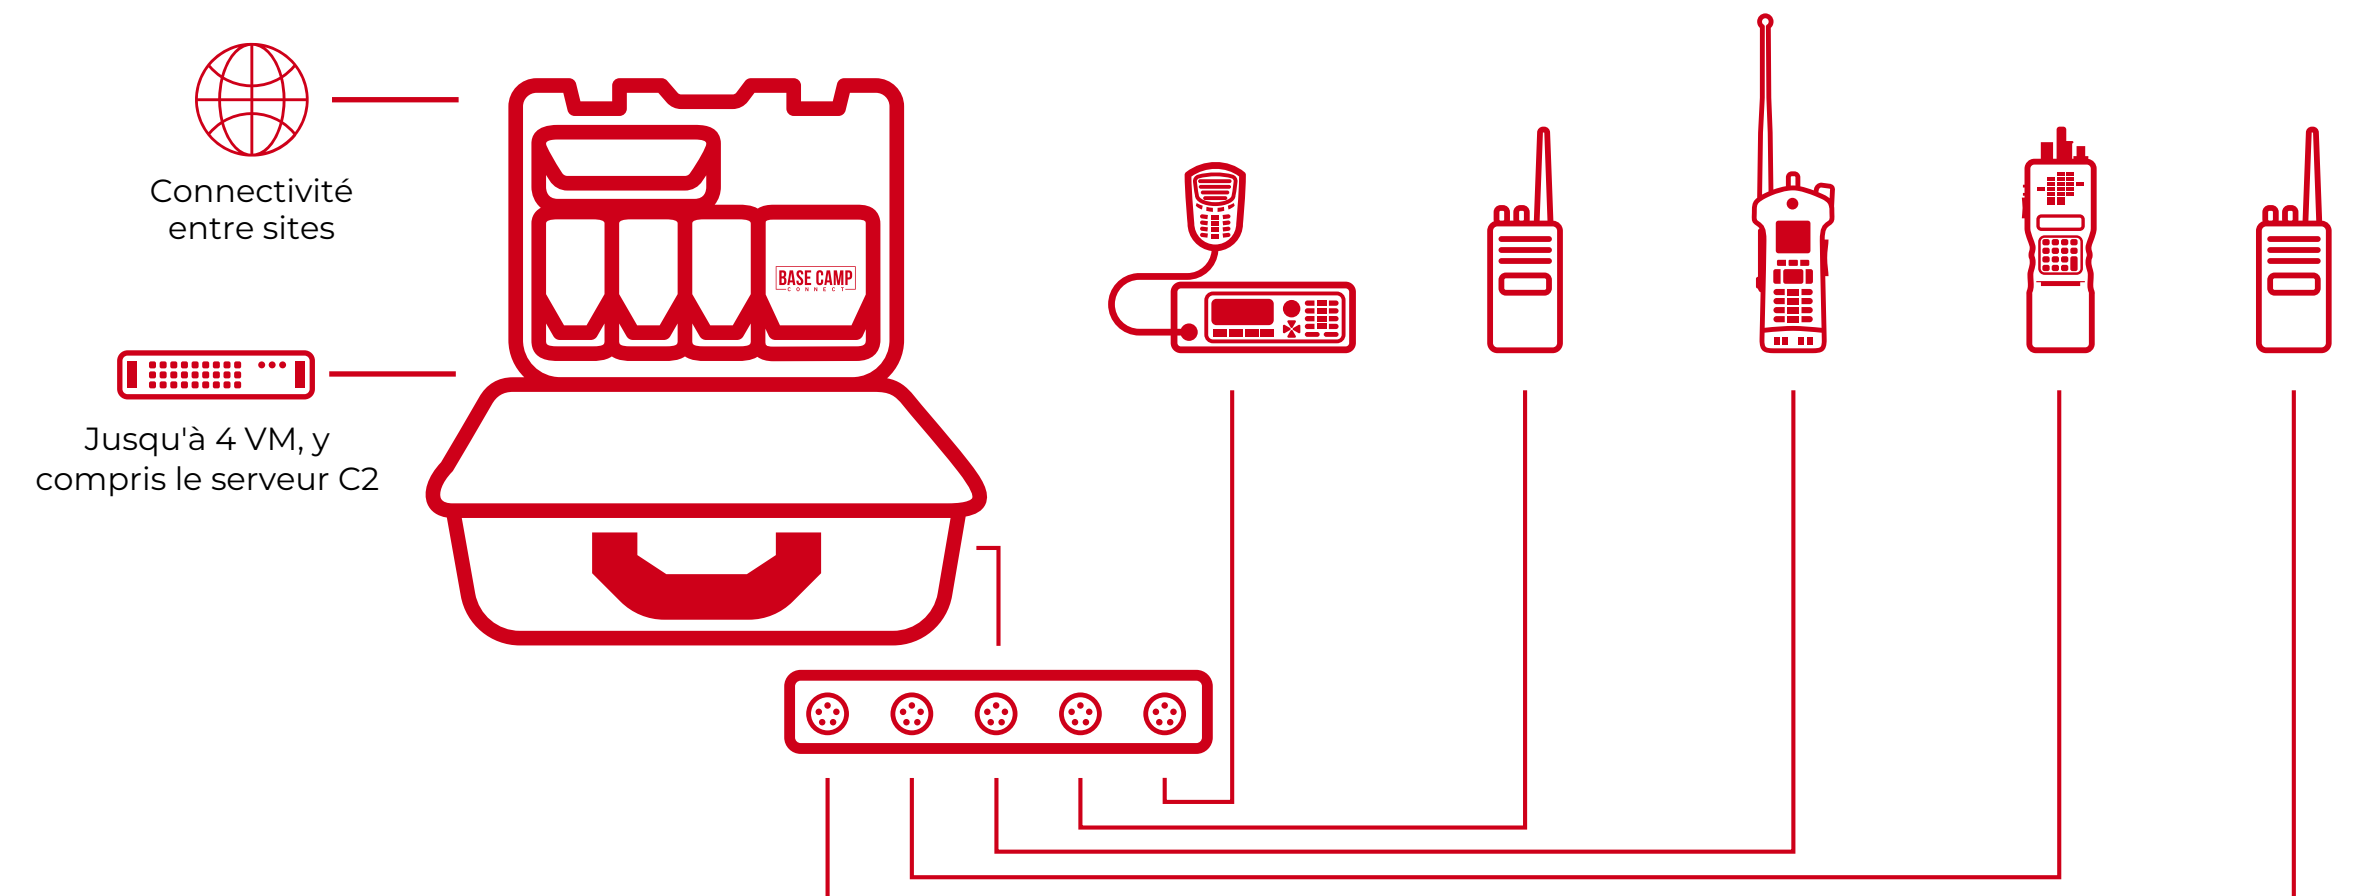

BCC-TACTICAL

— INTEROPÉRABILITÉ PORTATIVE SIMPLIFIÉE

- Interopérabilité de cinq (5) ports radio
- Quatre (4) groupes de conversation indépendants

RÉSEAU CELLULAIRE POUR ACCÈS AUX DONNÉES ET SERVICES DE VOIX (5G-LTE)

RÉSEAU CELLULAIRE POUR ACCÈS AUX DONNÉES ET SERVICES DE VOIX (5G-LTE)

*Peut être désactivé pour des raisons de conformité avec la LCSS.

BASE CAMP
CONNECT