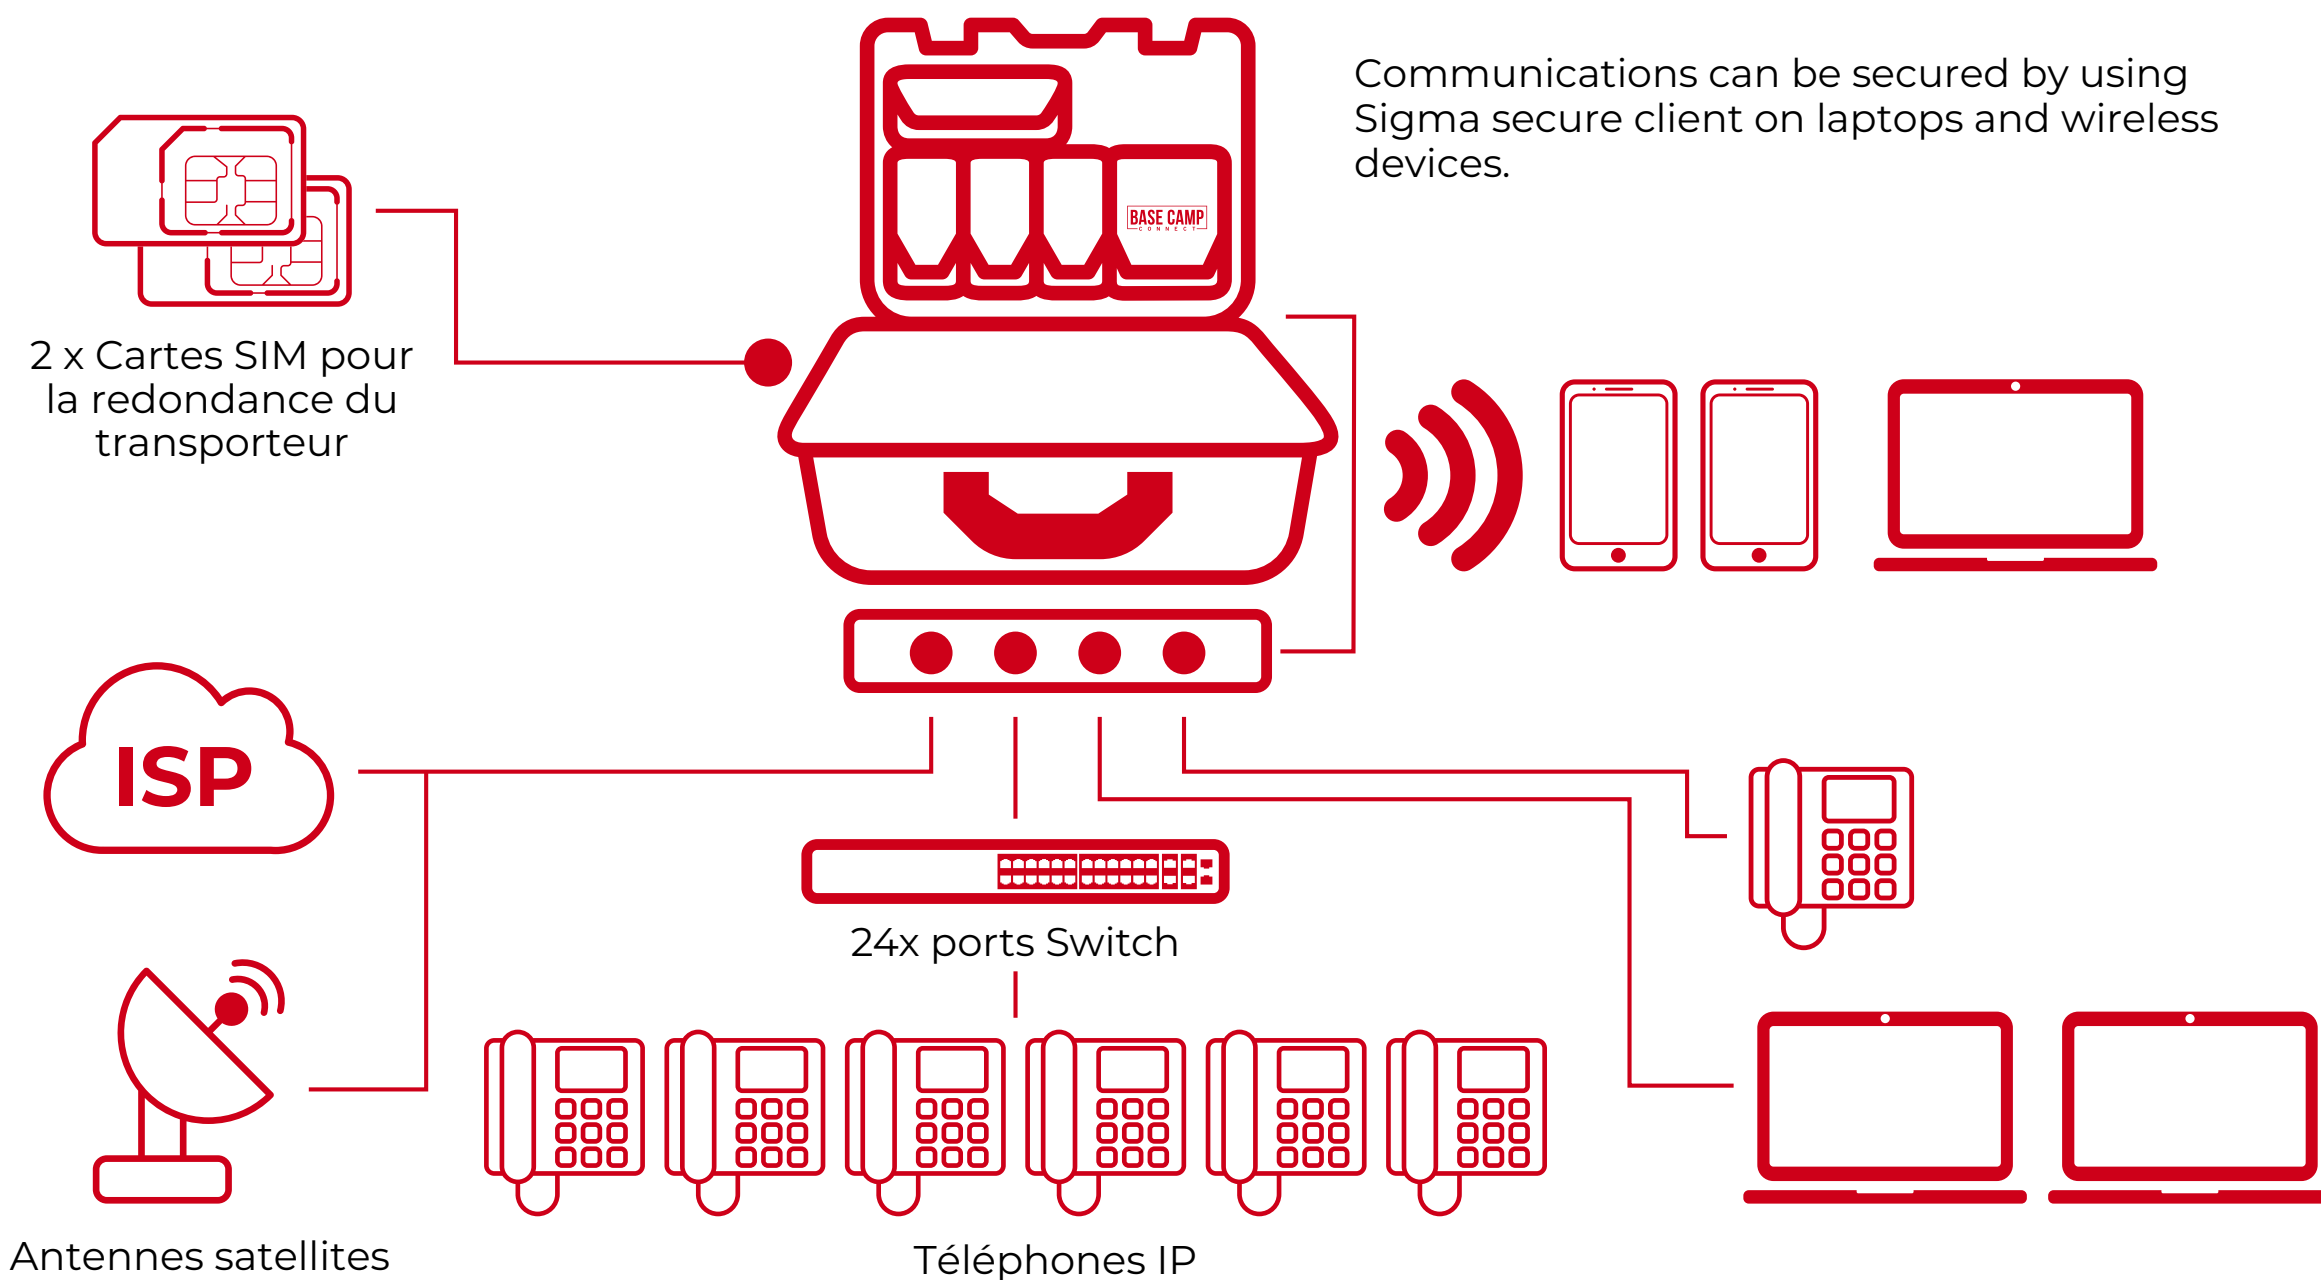

BCC-TACTICAL

— INTEROPÉRABILITÉ PORTATIVE SIMPLIFIÉE

- Interopérabilité de cinq (5) ports radio
- Quatre (4) groupes de conversation indépendants

RÉSEAU CELLULAIRE POUR ACCÈS AUX DONNÉES ET SERVICES DE VOIX (5G-LTE)

RÉSEAU CELLULAIRE POUR ACCÈS AUX DONNÉES ET SERVICES DE VOIX (5G-LTE)

*Peut être désactivé pour des raisons de conformité avec la LCSS.

BASE CAMP
CONNECT