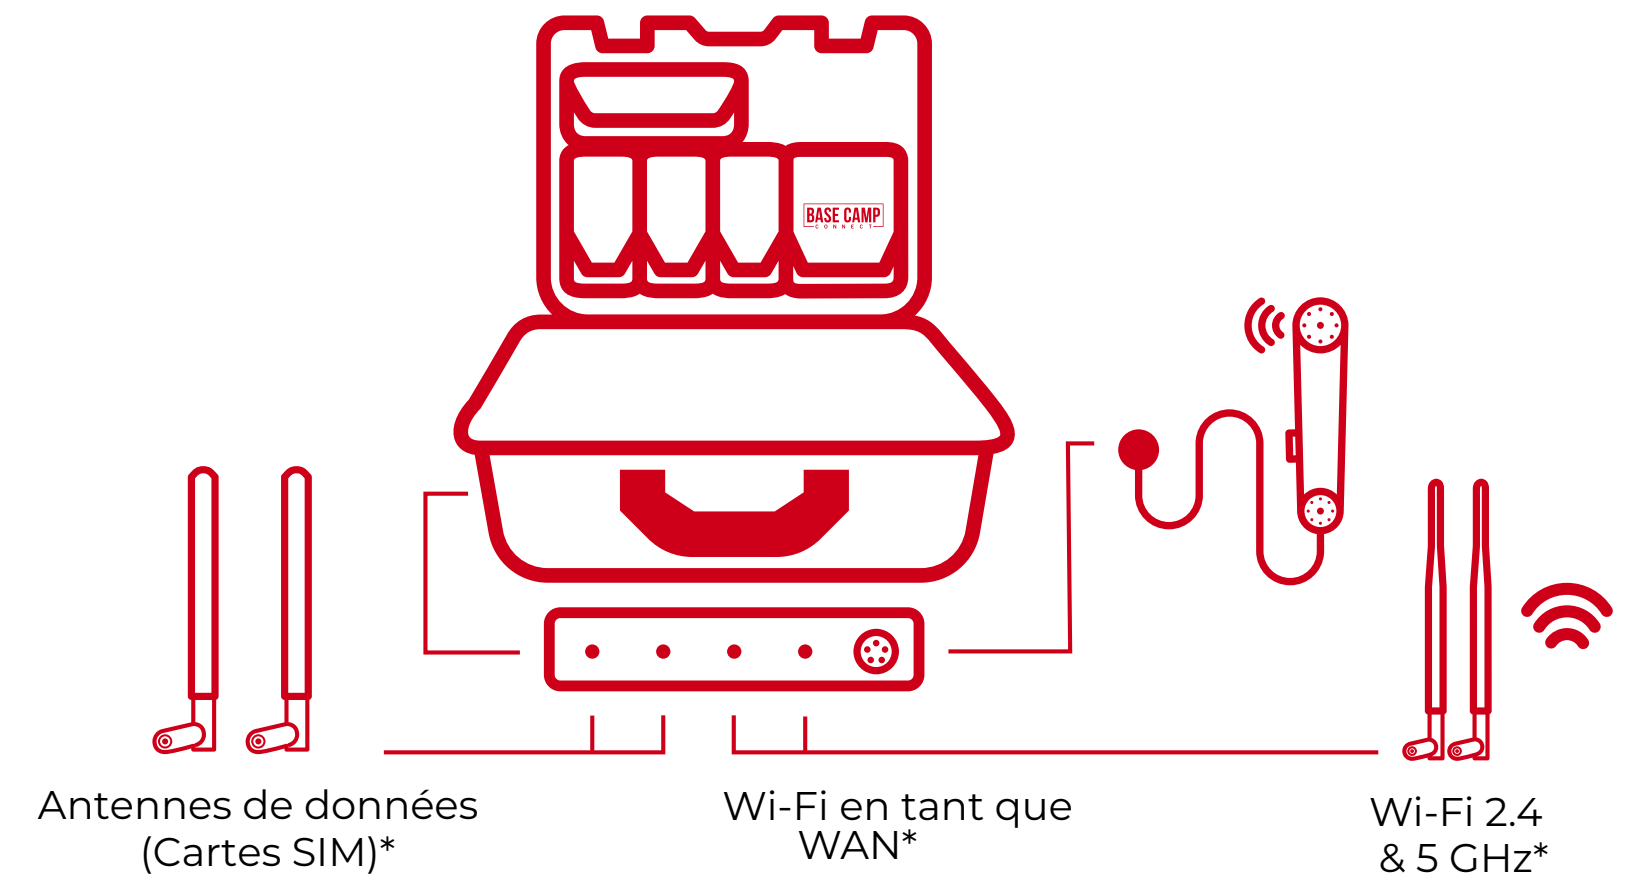

BCC-TACTICAL

— INTEROPÉRABILITÉ PORTATIVE SIMPLIFIÉE

- Interopérabilité de cinq (5) ports radio
- Quatre (4) groupes de conversation indépendants

RÉSEAU CELLULAIRE POUR ACCÈS AUX DONNÉES ET SERVICES DE VOIX (5G-LTE)

RÉSEAU CELLULAIRE POUR ACCÈS AUX DONNÉES ET SERVICES DE VOIX (5G-LTE)

*Peut être désactivé pour des raisons de conformité avec la LCSS.

BASE CAMP
CONNECT